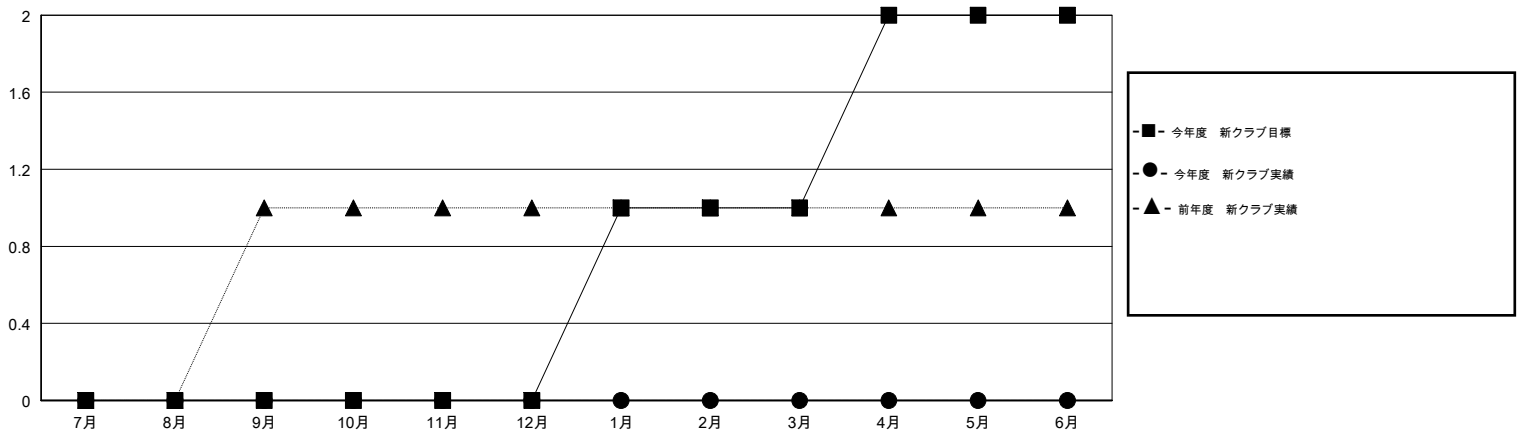

MONTHLY MEMBERSHIP PROGRESS REPORT

District 336 B

Results as of: 09/30/2018

GMT: MASAYOSHI MARUYAMA, YASUHISA NAKAMURA

地域 JAPAN

GMT会則地域

クラブ				名			
結果: 2018-2019				結果: 2018-2019			
四半期	新クラブ目標	新クラブ	解散クラブ	四半期	会員純増目標	会員増強実績	退会者(転籍を含む) 実際
7月/8月/9月	0	0	0	7月/8月/9月	10	63	59
10月/11月/12月	0	0	0	10月/11月/12月	10	0	0
1月/2月/3月	1	0	0	1月/2月/3月	30	0	0
4月/5月/6月	1	0	0	4月/5月/6月	30	0	0

新クラブ目標及び実績累計

会員目標及び実績累計

解散クラブ: 0	29 CLUBS OF 94 一名以上の新会員を登録	男女別	
退会者		男性	2,526 (82.20%)
物故会員 4		女性	547 (17.80%)
クラブ解散 0		女性%年度目標: 5%	
その他 55	会員累計データを見るには、ここをクリック	世帯主/家族会員合計	650
合計 59		国際会費半額の家族会員	348