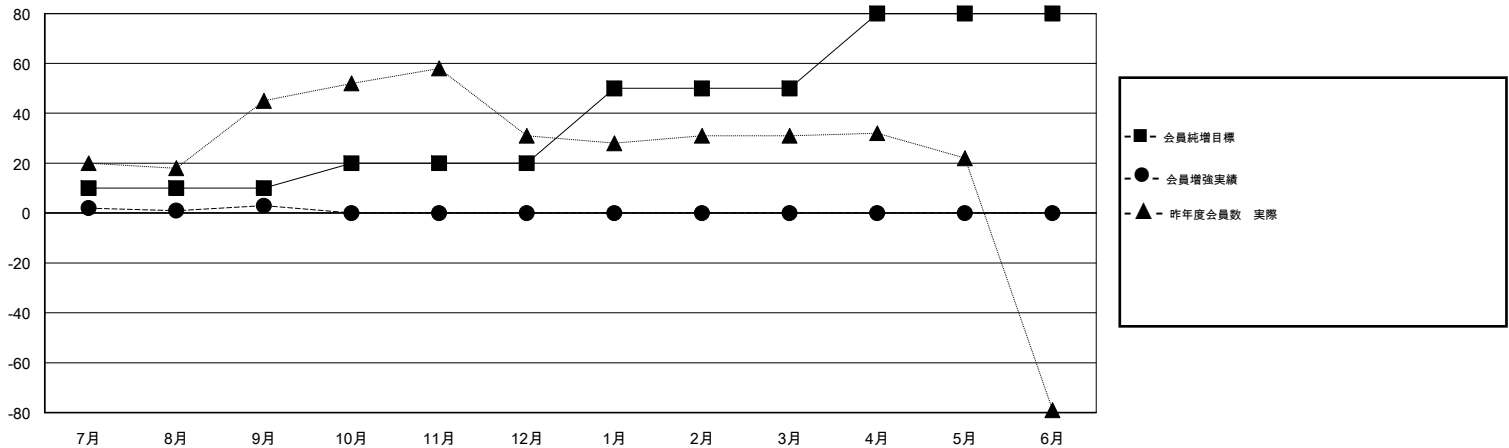

MONTHLY MEMBERSHIP PROGRESS REPORT

District 336 B

Results as of: 09/30/2018

GMT: MASAYOSHI MARUYAMA, YASUHISA NAKAMURA

地域 JAPAN

GMT会則地域

クラブ				名			
結果: 2018-2019				結果: 2018-2019			
四半期	新クラブ目標	新クラブ	解散クラブ	四半期	会員純増目標	会員増強実績	退会者(転籍を含む) 実際
7月/8月/9月	0	0	0	7月/8月/9月	10	63	59
10月/11月/12月	0	0	0	10月/11月/12月	10	0	0
1月/2月/3月	1	0	0	1月/2月/3月	30	0	0
4月/5月/6月	1	0	0	4月/5月/6月	30	0	0

新クラブ目標及び実績累計

会員目標及び実績累計

解散クラブ: 0	29 CLUBS OF 94 一名以上の新会員を登録	男女別	
退会者		男性	2,526 (82.20%)
物故会員 4		女性	547 (17.80%)
クラブ解散 0		女性%年度目標: 5%	
その他 55	会員累計データを見るには、ここをクリック	世帯主/家族会員合計	650
合計 59		国際会費半額の家族会員	348